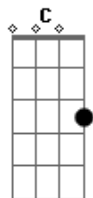

Gustavo Iser & Comparsa Sureña - Vaneira do Cantador

tom:

Intro: **D7** **C** **G** **D7** **G**

G
Eu ouvi pelo rádio, o anúncio de um baile, na Estrada do Povo **D7**
E encilhei de novo meu pingo franjudo, que eu tinha soltado **G**
Em
Me esqueci o compromisso, firmei a espora, num trote chasqueiro **D7**
C **G** **D7** **G**
Que um pingo estradeiro, conhece o caminho, e onde mora o pecado

- Não é fácil, na volta os olhos vem pequenininho
E o coração deste tamanho

Acordes

© ukulele-chords.com

© ukulele-chords.com

© ukulele-chords.com

© ukulele-chords.com

© ukulele-chords.com

© ukulele-chords.com