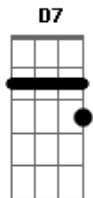

Gustavo Iser & Comparsa Sureña - Vaneira do Cantador

tom:

Intro: **D7** **C** **G** **D7** **G**

G
Eu ouvi pelo rádio, o anúncio de um baile, na Estrada do Povo **D7**
E encilhei de novo meu pingo franjudo, que eu tinha soltado **G**
Em
Me esqueci o compromisso, firmei a espora, num trote chasqueiro **D7**
C **G** **D7** **G**
Que um pingo estradeiro, conhece o caminho, e onde mora o pecado

C
Mal deu fim no fandango, amuntei no meu mouro, ali na ramada
D7 **G**

Dei de rédea na estrada, e o dia clareando, com um sol desbotado

D7
Esse pingo que eu falo, conhece na volta uns atalho bem lindo

C **G** **D7** **G**
D7 E eu fui quase dormindo, lembrando a morena, do baile passado

- Não é fácil, na volta os olhos vem pequenininho
E o coração deste tamanho

Acordes

© ukulele-chords.com

© ukulele-chords.com

© ukulele-chords.com

© ukulele-chords.com

© ukulele-chords.com

© ukulele-chords.com