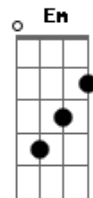

Gustavo Iser & Comparsa Sureña - Vaneira do Cantador

tom:

Intro: **D7** **C** **G** **D7** **G**

G
Eu ouvi pelo rádio, o anúncio de um baile, na Estrada do Povo **D7**
E encilhei de novo meu pingo franjudo, que eu tinha soltado **G**
Em
Me esqueci o compromisso, firmei a espora, num trote chasqueiro **D7**
C **G** **D7** **G**
Que um pingo estradeiro, conhece o caminho, e onde mora o pecado

G **D7**
Eu atei o meu mouro, na porta da sala, bem junto a ramada
Am **D7** **G**
Inda de cola atada, de cincha bem frouxa e os pelego virado
Em **D7**
Já ouvi de longe o Maneco na gaita, um violão e um pandeiro
C **G** **D7**
G **G7**
E pra entrar no entreveiro, eu disse ao porteiro que vinha apressado

- Não é fácil, na volta os olhos vem pequenininho
E o coração deste tamanho

Acordes

© ukulele-chords.com

© ukulele-chords.com

© ukulele-chords.com

© ukulele-chords.com

© ukulele-chords.com

© ukulele-chords.com