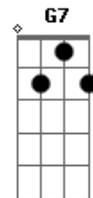

© ukulele-chords.com