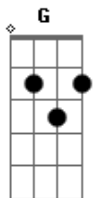

Gustavo Iser & Comparsa Sureña - Vaneira do Cantador

tom:

Intro: **D7** **C** **G** **D7** **G**

G
Eu ouvi pelo rádio, o anúncio de um baile, na Estrada do Povo **D7**
E encilhei de novo meu pingo franjudo, que eu tinha soltado **G**
Em
Me esqueci o compromisso, firmei a espora, num trote chasqueiro **D7**
C **G** **D7** **G**
Que um pingo estradeiro, conhece o caminho, e onde mora o pecado

G **D7**
Eu atei o meu mouro, na porta da sala, bem junto a ramada
Am **D7** **G**
Inda de cola atada, de cincha bem frouxa e os pelego virado
Em **D7**
Já ouvi de longe o Maneco na gaita, um violão e um pandeiro
C **G** **D7**
G **G7**
E pra entrar no entreveiro, eu disse ao porteiro que vinha apressado

C
Mal deu fim no fandango, amuntei no meu mouro, ali na ramada
D7 **G**

Dei de rédea na estrada, e o dia clareando, com um sol desbotado

D7
Esse pingo que eu falo, conhece na volta uns atalho bem lindo

C **G** **D7** **G**
D7 E eu fui quase dormindo, lembrando a morena, do baile passado

- Não é fácil, na volta os olhos vem pequenininho
E o coração deste tamanho

Acordes

© ukulele-chords.com

© ukulele-chords.com

© ukulele-chords.com

© ukulele-chords.com

© ukulele-chords.com

© ukulele-chords.com