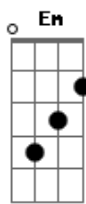

© ukulele-chords.com