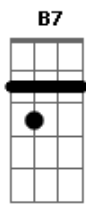

© ukulele-chords.com