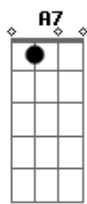

Acordes

© ukulele-chords.com

© ukulele-chords.com

© ukulele-chords.com

© ukulele-chords.com

© ukulele-chords.com