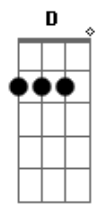

Acordes

© ukulele-chords.com