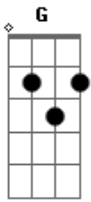

Gustavo Henrique - Quando a Chuva Cair

tom:

G

Intro: G D C Em

Quando a chuva cair, lembre de mim

Quando ouço aquele

Barulho calmo eu surto

Fico mudo

Lembro dos momentos

Que passamos juntos, naquela rua

Esperando a chuva passar

Foi a tanto tempo assim?

Agora promete pra mim, que

[Refrão]

Quando a chuva cair, por favor lembre de mim

Quando a chuva cair, por favor lembre de mim

Dos bons momentos que estivemos juntos

Acordes

© ukulele-chords.com