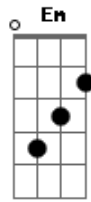

© ukulele-chords.com