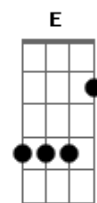

Gustavo Henrique - Porque Deus Amou o Mundo

tom:

Bm7 A D E
Derramou seu sangue numa cruz pra me salvar

Intro: Gbm Dbm D Bm

[Refrão]

Gbm Dbm7 D
Filho estou contando com você

Bm7 Gbm7
Porque Deus amou o mundo, de tal maneira que

Gbm Dbm7 Bm7
Não desista de acreditar

Dbm7 D
Entregou seu filho, filho

Gbm E Aadd9
Mesmo se amigos te deixarem

Bm7 Gbm7
Porque Deus amou o mundo, de tal maneira que

Gbm Dbm7 D
Mesmo sem ter para onde ir

Dbm7 D
Entregou seu filho, filho

Bm7 A E
Entregou seu filho, pra morrer em meu lugar

Acordes

© ukulele-chords.com

© ukulele-chords.com

© ukulele-chords.com

© ukulele-chords.com

© ukulele-chords.com

© ukulele-chords.com