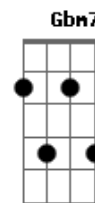

© ukulele-chords.com