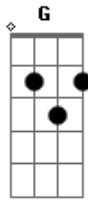

© ukulele-chords.com