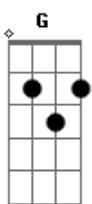

© ukulele-chords.com