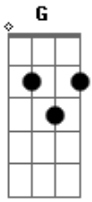

A
Só se for pra Ti!

C
Só louvo por Ti!

G
Só se for pra Ti!

Am
Só louvo por Ti!

A
Só se for pra Ti!

C
Eu adoro ao senhor!

G
Eu me prostro ao senhor!

Am
Eu me rendo por Ti!

A
Só se for pra Ti!

C
Eu adoro ao senhor!

G
Eu me prostro ao senhor!

Am
Eu me rendo por Ti!

A C
Só se for pra Ti!

Acordes

© ukulele-chords.com

© ukulele-chords.com