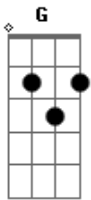

Gustavo Cerati - Tu Locura

tom:

C
 Nunca fue facil pero creo en tus ojos
 F
 Es tan frágil
 G (D - D)x2
 Depender de todo
 D D
 Y cómo explicarte
 D D
 Desde el encierro
 F G
 Cuanto miedo da salir
 F G
 A ese mar de dudas

Acordes

© ukulele-chords.com

© ukulele-chords.com

© ukulele-chords.com

© ukulele-chords.com

D F
 Ya no hay más que hacer
 D F
 Sos tu propia ayuda
 D C
 Ahora anda y viví
 F (D - D)x2 (F - G)x2
 Yo siempre amé tu locura
 F (D - D)x2
 Ya no hay más que hacer
 D F
 Sos tu propia ayuda
 D C
 Ahora anda y viví
 F (D - D)x3 d
 Que siempre amé tu locura