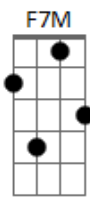

Gustavo Cerati - Tu Locura

tom:
 C
 Nunca fue facil pero creo en tus ojos
 D D7M
 Es tan frágil
 F7M G (D - D7M)x2
 Depender de todo
 D D7M
 Y cómo explicarte
 D D7M
 Desde el encierro
 F7M G
 Cuanto miedo da salir
 F7M G

A ese mar de dudas

Acordes

© ukulele-chords.com

© ukulele-chords.com

© ukulele-chords.com

© ukulele-chords.com

© ukulele-chords.com

D7M F7M
 Ya no hay más que hacer
 D7M F7M
 Sos tu propia ayuda
 D7M C
 Ahora anda y viví
 F7M (D - D7M)x2 (F7M - G)x2
 Yo siempre amé tu locura
 F7M (D - D7M)x2
 Ya no hay más que hacer
 D7M F7M
 Sos tu propia ayuda
 D7M C
 Ahora anda y viví
 F7M (D - D7M)x3 d
 Que siempre amé tu locura