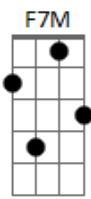

© ukulele-chords.com