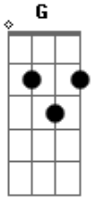

Gustavo Cerati - Tu Locura

tom:
C
Nunca fue facil pero creo en tus ojos
D D7M
Es tan frágil
F7M G (D - D7M)x2
Dependier de todo
D D7M
Y cómo explicarte
D D7M
Desde el encierro
F7M G
Cuanto miedo da salir
F7M G

A ese mar de dudas

Acordes

© ukulele-chords.com