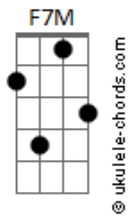

Gustavo Cerati - Tu Locura

tom:

Intro: F F7M G#7M
Bb F F7M

F F7M
Nunca fue fácil

F F7M
Pero creo en tus ojos

G#7M Bb F F7M
Es tan frágil depender de todo

(F F7M)

F F7M
Y como explicarte

F F7M
Desde el encierro

G#7M Bb
Cuanto miedo da salir

G#7M Bb

Acordes

A ese mar de dudas

Am Gm
Ya no hay más que hacer

G#7M Gm
Sos tu propia ayuda

Am G#7M
Ahora anda y viví