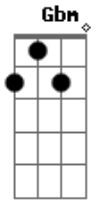

2-Tráeme la noche
 No puedo estar despierto más sin verla
 Tráeme la noche
 No puedo estar despierto más sin verla

(SOLO)

E **Gb**
 Tráeme la noche
D **Dbm** **C** **B**
 No puedo estar despierto más sin verla
D **Dbm** **C** **B**
 No puedo estar despierto más sin verla

D - Dbm - C - B

Las notas con se tocan con las 2 primeras cuerdas al aire

Acordes

© ukulele-chords.com

© ukulele-chords.com

© ukulele-chords.com

© ukulele-chords.com

© ukulele-chords.com