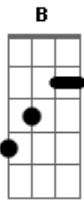

Gustavo Cerati - Traeme La Noche

Tom: **A**

(Tributo a The Police)

A **B** **Dbm**
1-La tarde suavemente se aleja
La oscuridad tendió su red al mar
La espero entre las sombras

Gb
Dios sabrá por que
A **B** **Dbm**
Ya es tarde para volver... igual

E **Gb**
2-Tráeme la noche
Gbm **Dbm**
No puedo estar despierto más sin verla
Tráeme la noche
No puedo estar despierto más sin verla

1-Futuros se estrellan ante mi

Descienden las tinieblas de ansiedad
Cada vez más solo, me dejo caer
No hay nada que yo pueda hacer... igual

2-Tráeme la noche
No puedo estar despierto más sin verla
Tráeme la noche
No puedo estar despierto más sin verla

(SOLO)

E **Gb**
Tráeme la noche
D **Dbm** **C** **B**
No puedo estar despierto más sin verla
D **Dbm** **C** **B**
No puedo estar despierto más sin verla

D - Dbm - C - B

Las notas con se tocan con las 2 primeras cuerdas al aire

Acordes

© ukulele-chords.com

© ukulele-chords.com

© ukulele-chords.com

© ukulele-chords.com

© ukulele-chords.com

© ukulele-chords.com

© ukulele-chords.com

© ukulele-chords.com