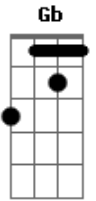

2-Tráeme la noche
 No puedo estar despierto más sin verla
 Tráeme la noche
 No puedo estar despierto más sin verla

(SOLO)

E **Gb**
 Tráeme la noche
D **Dbm** **C** **B**
 No puedo estar despierto más sin verla
D **Dbm** **C** **B**
 No puedo estar despierto más sin verla

D - Dbm - C - B

Las notas con se tocan con las 2 primeras cuerdas al aire

Acordes

© ukulele-chords.com

© ukulele-chords.com

© ukulele-chords.com

© ukulele-chords.com

© ukulele-chords.com