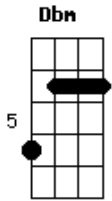

2-Tráeme la noche
 No puedo estar despierto más sin verla
 Tráeme la noche
 No puedo estar despierto más sin verla

(SOLO)

E **Gb**
 Tráeme la noche
D **Dbm** **C** **B**
 No puedo estar despierto más sin verla
D **Dbm** **C** **B**
 No puedo estar despierto más sin verla

D - Dbm - C - B

Las notas con se tocan con las 2 primeras cuerdas al aire

Acordes

© ukulele-chords.com

© ukulele-chords.com

© ukulele-chords.com

© ukulele-chords.com

© ukulele-chords.com