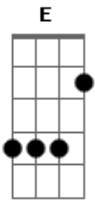

Gustavo Cerati - Traeme La Noche

Tom: **A**

(Tributo a The Police)

A **B** **Dbm**
 1-La tarde suavemente se aleja
 La oscuridad tendió su red al mar
 La espero entre las sombras

Gb
 Dios sabrá por que
A **B** **Dbm**
 Ya es tarde para volver... igual

2-Tráeme la noche
 No puedo estar despierto más sin verla
 Tráeme la noche
 No puedo estar despierto más sin verla

(SOLO)

E **Gb**
 Tráeme la noche
D **Dbm** **C** **B**
 No puedo estar despierto más sin verla
D **Dbm** **C** **B**
 No puedo estar despierto más sin verla

D - Dbm - C - B

Las notas con se tocan con las 2 primeras cuerdas al aire

Acordes

© ukulele-chords.com

© ukulele-chords.com

© ukulele-chords.com

© ukulele-chords.com

© ukulele-chords.com