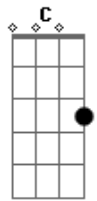

© ukulele-chords.com