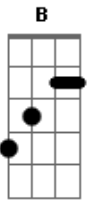

Gustavo Cerati - Traeme La Noche

Tom: **A**

(Tributo a The Police)

A **B** **Dbm**
 1-La tarde suavemente se aleja
 La oscuridad tendió su red al mar
 La espero entre las sombras

Gb
 Dios sabrá por que
A **B** **Dbm**
 Ya es tarde para volver... igual

E **Gb**
 2-Tráeme la noche
Gbm **Dbm**
 No puedo estar despierto más sin verla
 Tráeme la noche
 No puedo estar despierto más sin verla

1-Futuros se estrellan ante mi

Descienden las tinieblas de ansiedad
 Cada vez más solo, me dejo caer
 No hay nada que yo pueda hacer... igual

2-Tráeme la noche
 No puedo estar despierto más sin verla
 Tráeme la noche
 No puedo estar despierto más sin verla

(SOLO)

E **Gb**
 Tráeme la noche
D **Dbm** **C** **B**
 No puedo estar despierto más sin verla
D **Dbm** **C** **B**
 No puedo estar despierto más sin verla

D - Dbm - C - B

Las notas con se tocan con las 2 primeras cuerdas al aire

Acordes

© ukulele-chords.com

© ukulele-chords.com

© ukulele-chords.com

© ukulele-chords.com

© ukulele-chords.com