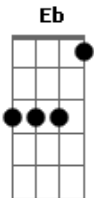

ukulele-chords.com