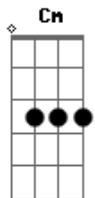

ukulele-chords.com