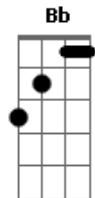

ukulele-chords.com