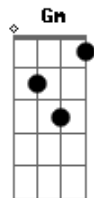

ukulele-chords.com