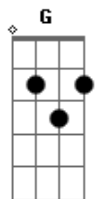

ukulele-chords.com