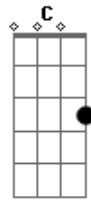

Gustavo Cerati - No Te Creo

Tom: G

Los acordes son todos con cejilla y el Lam se toca dos rasguidos hacia abajo en las dos cuerdas del bajo, seguido de abajo, arriba y apagado en las tres de abajo por dos veces.

Am Am
 Hace tanto que es lo mismo
 Am Am
 escucharte
 Am Am
 esperando algún domingo
 Am
 que nos calme

D C
 Si es lo mismo ser tu ángel
 D C
 a ser solo un personaje desechable
 desechable

Am Am

Am Am

Acordes

© ukulele-chords.com

© ukulele-chords.com

© ukulele-chords.com

© ukulele-chords.com

No hace falta tu cinismo

Am
 yo soy parte
 Am Am
 y también soy el que parte
 Am
 a nuevos rumbos

D C
 La estupidez triunfa en este juego