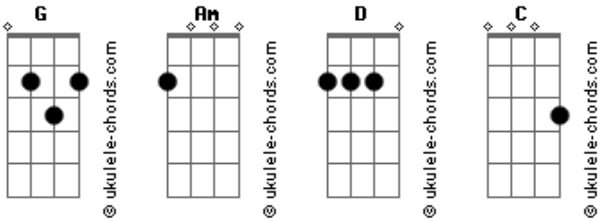

Gustavo Cerati - No Te Creo

Tom: G

Los acordes son todos con cejilla y el Lam se toca dos rasguidos hacia abajo en las dos cuerdas del bajo, seguido de abajo, arriba y apagado en las tres de abajo por dos veces.

Acordes

No hace falta tu cinismo
 Am
 yo soy parte
 Am Am
 y también soy el que parte
 Am
 a nuevos rumbos
 D C
 La estupidez triunfa en este juego
 D
 sé que dices la verdad
 C
 la conozco
 te conozco
 Am
 y no te creo
 Am Am Am
 Am Am
 Hace tanto que es lo mismo
 Am
 yo soy parte