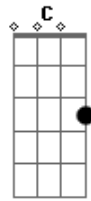

Gustavo Cerati - No Te Creo

Tom: G

Los acordes son todos con cejilla y el Lam se toca dos rasguidos hacia abajo en las dos cuerdas del bajo, seguido de abajo, arriba y apagado en las tres de abajo por dos veces.

Am Am
 Hace tanto que es lo mismo
 Am Am
 escucharte
 Am Am
 esperando algún domingo
 Am
 que nos calme

D C
 Si es lo mismo ser tu ángel
 D C
 a ser solo un personaje desechable
 desechable

Am Am

Am Am

Acordes

© ukulele-chords.com

© ukulele-chords.com

© ukulele-chords.com

© ukulele-chords.com

No hace falta tu cinismo

Am
 yo soy parte
 Am Am
 y también soy el que parte
 Am
 a nuevos rumbos

D C
 La estupidez triunfa en este juego
 D
 sé que dices la verdad
 C
 la conozco