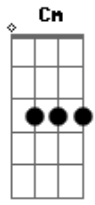

© ukulele-chords.com