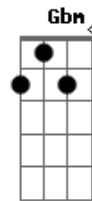

© ukulele-chords.com