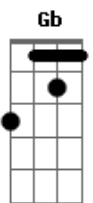

© ukulele-chords.com