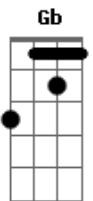

© ukulele-chords.com