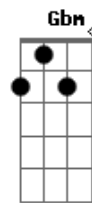

© ukulele-chords.com