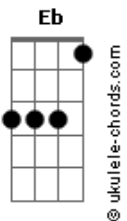

Gustavo Cerati - Al Fin Sucede

tom:

Intro: **G** **G**
G **G**
G **G**
G **G**

Gm **C7** **Gm** **C7**
Estoy un poco harto de entrar en tus juegos de mente
Gm **C7**
Otra nube gris se aproxima
B **Bb7**
Y yo sé, que tanto le temes
F **G** **G**
Que al fin sucede

Gm **C7** **Gm** **C7**
Te es más fácil no creer en nada
Gm **C7**
Ni en nadie
B **Bb7**
Negación de tu parte
F **G** **G**
Ya estoy haciendo planes sin vos

Gm **C7** **Gm** **C7**
La vida dura un salto, quedarse, una muerte segura
Gm **C7** **B** **Bb7**
Este era el momento y lo echaste a perder
F **G** **G**
Tanto le temes que al fin sucede
F **G** **G**
Al fin sucede
F **G** **G**

Acordes

Al fin sucede

Bb **Am**
Todo lo que necesitas
Dm
Es una duda razonable
Bb **Am**
Para mostrarte tu deseo
Dm **Eb**
Basta con prohibírtelo un poco
(**G** **C**)

B **Bb7** **F** **G** **G**
Tanto lo deseas que al fin sucede
B **Bb7**
Tanto le temes
F **G** **G**
Que al fin sucede
F **G** **G**
Al fin sucede
F **G** **G** **F**
Al fin sucede

(**G** **Bb** **C**)

G **Bb** **C**
Sucede... al fin sucede
G **Bb** **C**
Sucede... al fin sucede
G **Bb** **C**
Sucede... al fin sucede

[Final] **Ab** **Gm**