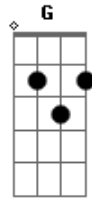

© ukulele-chords.com