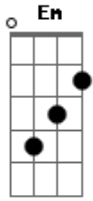

Gustavo Blumlein - Morte de Cruz

tom:
Em

Em D Em

Quem poderia explicar que grande amor é esse

A ponto de se entregar sem nenhuma culpa

Eu posso imaginar o quanto ele sofreu

Em D Em

Quem poderia imaginar quanta humilhação

D Em

Ele teve que passar com uma morte de cruz

D C C

Seu sangue derramou meu pecado perdoou
Em C Em
É difícil de acreditar mas de fato aconteceu
C G
O túmulo vazio está a morte ele venceu
C C D
E hoje ele está a destra de Deus pai

Jesus te ama meu irmão tudo ele fez por você
G D Em C C
Ele voltará pra te buscar para com ele morar

Eternamente

Acordes

© ukulele-chords.com