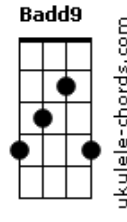

Gustavo Bardim - Maluquinha

tom:

Intro: A Badd9 Dbm

A Badd9 E
 ...Joguei a moeda na fonte meu pedido atendeu, ÉÉÉ
 A Badd9 Dbm Dbm
 B E
 ...Bem do jeitinho que eu queria uma doidinha igual eu
 A Badd9
 Que sai na rua de pijama aiaiai
 E
 Tem briga só no brigadeiro
 A
 Compartilhar minhas alegrias
 Badd9 E
 Com ela na minha vida é carnaval o ano inteiro

A Badd9 Dbm E
 Maluca minha Maluquinha se machucou quando caiu do céu
 A Badd9 Dbm E
 Maluca minha Maluquinha só minha só minha
 A Badd9
 E o teu sorriso é um presentão que Deus me deu
 Abm Dbm
 Se eu não aceitasse o maluco seria eu
 A Badd9
 E o teu sorriso é um presentão que Deus me deu
 Abm Dbm
 Se eu não aceitasse o maluco seria eu

(A Badd9 Dbm B E)

Acordes

A Badd9 E
 ...Joguei a moeda na fonte meu pedido atendeu, ÉÉÉ
 A Badd9 Dbm Dbm
 B E
 ...Bem do jeitinho que eu queria uma doidinha igual eu
 A Badd9
 Que sai na rua de pijama aiaiai
 E
 Tem briga só no brigadeiro
 A
 Compartilhar minhas alegrias
 Badd9 E
 Com ela na minha vida é carnaval o ano inteiro
 A Badd9 Dbm E
 Maluca minha Maluquinha se machucou quando caiu do céu
 A Badd9 Dbm E
 Maluca minha Maluquinha só minha só minha
 A Badd9
 E o teu sorriso é um presentão que Deus me deu
 Abm Dbm
 Se eu não aceitasse o maluco seria eu
 A Badd9
 E o teu sorriso é um presentão que Deus me deu
 Abm Dbm
 Se eu não aceitasse o maluco seria eu
 A Badd9 Dbm B E
 Maluca minha Maluquinha se machucou quando caiu do céu
 A Badd9 Dbm E A
 Maluca minha Maluquinha só minha só minha AHHHHHAHHHH
 Badd9 Dbm
 Só minha só minha