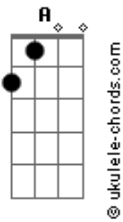

Gustavo Bardim - Maluquinha

tom:

Intro: A Badd9 Dbm

A Badd9 E
 ...Joguei a moeda na fonte meu pedido atendeu, ÉÉÉ
 A Badd9 Dbm Dbm
 B E
 ...Bem do jeitinho que eu queria uma doidinha igual eu
 A Badd9
 Que sai na rua de pijama aiaiai
 E
 Tem briga só no brigadeiro
 A
 Compartilhar minhas alegrias
 Badd9 E
 Com ela na minha vida é carnaval o ano inteiro

(A Badd9 Dbm B E)

Acordes

A Badd9 E
 ...Joguei a moeda na fonte meu pedido atendeu, ÉÉÉ
 A Badd9 Dbm Dbm
 B E
 ...Bem do jeitinho que eu queria uma doidinha igual eu
 A Badd9
 Que sai na rua de pijama aiaiai
 E
 Tem briga só no brigadeiro
 A
 Compartilhar minhas alegrias
 Badd9 E
 Com ela na minha vida é carnaval o ano inteiro
 A Badd9 Dbm E
 Maluca minha Maluquinha se machucou quando caiu do céu
 A Badd9 Dbm E
 Maluca minha Maluquinha só minha só minha
 A Badd9
 E o teu sorriso é um presentão que Deus me deu
 Abm Dbm
 Se eu não aceitasse o maluco seria eu
 A Badd9
 E o teu sorriso é um presentão que Deus me deu
 Abm Dbm
 Se eu não aceitasse o maluco seria eu
 A Badd9 Dbm B E
 Maluca minha Maluquinha se machucou quando caiu do céu
 A Badd9 Dbm E A
 Maluca minha Maluquinha só minha só minha AHHHHHAHHHH
 Badd9 Dbm
 Só minha só minha