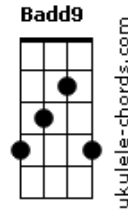

# Gustavo Bardim - Maluquinha

tom:

Intro: A Badd9 Dbm

A Badd9 E  
 ...Joguei a moeda na fonte meu pedido atendeu, ÉÉÉ  
 A Badd9 Dbm Dbm  
 B E  
 ...Bem do jeitinho que eu queria uma doidinha igual eu  
 A Badd9  
 Que sai na rua de pijama aiaiai  
 E  
 Tem briga só no brigadeiro  
 A  
 Compartilhar minhas alegrias  
 Badd9 E  
 Com ela na minha vida é carnaval o ano inteiro

A Badd9 Dbm E  
 Maluca minha Maluquinha se machucou quando caiu do céu  
 A Badd9 Dbm E  
 Maluca minha Maluquinha só minha só minha  
 A Badd9  
 E o teu sorriso é um presentão que Deus me deu  
 Abm Dbm  
 Se eu não aceitasse o maluco seria eu  
 A Badd9  
 E o teu sorriso é um presentão que Deus me deu  
 Abm Dbm  
 Se eu não aceitasse o maluco seria eu

## Acordes

A Badd9 E  
 ...Joguei a moeda na fonte meu pedido atendeu, ÉÉÉ  
 A Badd9 Dbm Dbm  
 B E  
 ...Bem do jeitinho que eu queria uma doidinha igual eu  
 A Badd9  
 Que sai na rua de pijama aiaiai  
 E  
 Tem briga só no brigadeiro  
 A  
 Compartilhar minhas alegrias  
 Badd9 E  
 Com ela na minha vida é carnaval o ano inteiro  
 A Badd9 Dbm E  
 Maluca minha Maluquinha se machucou quando caiu do céu  
 A Badd9 Dbm E  
 Maluca minha Maluquinha só minha só minha  
 A Badd9  
 E o teu sorriso é um presentão que Deus me deu  
 Abm Dbm  
 Se eu não aceitasse o maluco seria eu  
 A Badd9  
 E o teu sorriso é um presentão que Deus me deu  
 Abm Dbm  
 Se eu não aceitasse o maluco seria eu  
 A Badd9 Dbm B E  
 Maluca minha Maluquinha se machucou quando caiu do céu  
 A Badd9 Dbm E A  
 Maluca minha Maluquinha só minha só minha AHHHHHAHHHH  
 Badd9 Dbm  
 Só minha só minha