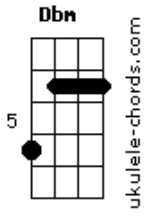

Gustavo Bardim - Maluquinha

tom:

Intro: A Badd9 Dbm

A Badd9 E
...Joguei a moeda na fonte meu pedido atendeu, ÉÉÉ
A Badd9 Dbm Dbm
B E
...Bem do jeitinho que eu queria uma doidinha igual eu
A Badd9
Que sai na rua de pijama aiaiai
E
Tem briga só no brigadeiro
A
Compartilhar minhas alegrias
Badd9 E
Com ela na minha vida é carnaval o ano inteiro

A Badd9 Dbm E
Maluca minha Maluquinha se machucou quando caiu do céu
A Badd9 Dbm E
Maluca minha Maluquinha só minha só minha
A Badd9
E o teu sorriso é um presentão que Deus me deu
Abm Dbm
Se eu não aceitasse o maluco seria eu
A Badd9
E o teu sorriso é um presentão que Deus me deu
Abm Dbm
Se eu não aceitasse o maluco seria eu

(A Badd9 Dbm B E)

Acordes

A Badd9 E
...Joguei a moeda na fonte meu pedido atendeu, ÉÉÉ
A Badd9 Dbm Dbm
B E
...Bem do jeitinho que eu queria uma doidinha igual eu
A Badd9
Que sai na rua de pijama aiaiai
E
Tem briga só no brigadeiro
A
Compartilhar minhas alegrias
Badd9 E
Com ela na minha vida é carnaval o ano inteiro
A Badd9 Dbm E
Maluca minha Maluquinha se machucou quando caiu do céu
A Badd9 Dbm E
Maluca minha Maluquinha só minha só minha
A Badd9
E o teu sorriso é um presentão que Deus me deu
Abm Dbm
Se eu não aceitasse o maluco seria eu
A Badd9
E o teu sorriso é um presentão que Deus me deu
Abm Dbm
Se eu não aceitasse o maluco seria eu
A Badd9 Dbm B E
Maluca minha Maluquinha se machucou quando caiu do céu
A Badd9 Dbm E A
Maluca minha Maluquinha só minha só minha AHHHHHAHHHH
Badd9 Dbm
Só minha só minha