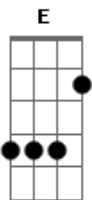

© ukulele-chords.com