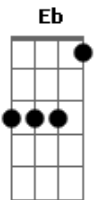

© ukulele-chords.com