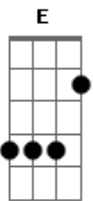

Gustavo Alves - Decida

Tom:

Intro: D A E A D E

A
Gbm
Chega aqui deixa eu conversar um pouco com você
E Bm D E D
Notei que uma tristeza imensa invade o seu viver
A
Olha aqui te peço um pouco de atenção
Bm D E A D E
Eu quero te ensinar um jeito como de graça ter a salvação
E A A7
Veja bem quem tem Jesus tem a vida deixa esse errado decida

[Refrão]

D A
Decida faça um retorno decida
A A7
Quem tem Jesus tem a vida de pressa decida
D A
Decida aceita Jesus decida
E
A

Faça um retorno decida de pressa decida

(D A E A D E)

A Gbm
Eu sei as vezes v pensa em tirar a vida, se suicidar ir parar
no abismo
E
A D E
E dizer que a esperança já morreu, palavra inútil
Gbm A
Veja bem pra você ainda existe uma saída
D
A D E
Retorne e siga a estada certa que ti leva ate Jesus

[Refrão]

D A
Decida faça um retorno decida
A A7
Quem tem Jesus tem a vida de pressa decida
D A
Decida aceita Jesus decida
E
A
Faça um retorno decida de pressa decida

Acordes

© ukulele-chords.com

© ukulele-chords.com