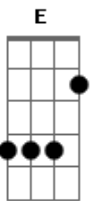

Gustavo Alves - Decida

Tom:

Intro: D A E A D E

A
Gbm
Chega aqui deixa eu conversar um pouco com você
E Bm D E D
Notei que uma tristeza imensa invade o seu viver
A
Olha aqui te peço um pouco de atenção
Bm D E A D E
Eu quero te ensinar um jeito como de graça ter a salvação
A
E A A7
Veja bem quem tem Jesus tem a vida deixa esse errado decida

[Refrão]

D A
Decida faça um retorno decida
A A7
Quem tem Jesus tem a vida de pressa decida
D A
Decida aceita Jesus decida
E
A

Faça um retorno decida de pressa decida

(D A E A D E)

A Gbm
Eu sei as vezes v pensa em tirar a vida, se suicidar ir parar
no abismo
E
A D E
E dizer que a esperança já morreu, palavra inútil
Gbm A
D A
Veja bem pra você ainda existe uma saída
D D E
A A7
Retorne e siga a estada certa que ti leva ate Jesus

[Refrão]

D A
Decida faça um retorno decida
A A7
Quem tem Jesus tem a vida de pressa decida
D A
Decida aceita Jesus decida
E
A
Faça um retorno decida de pressa decida

Acordes

© ukulele-chords.com

© ukulele-chords.com