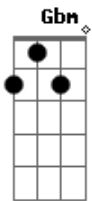

© ukulele-chords.com