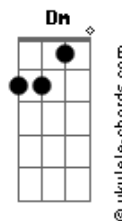

Gustavito - Flor Mimosa da Jurema

tom:

Intro: Gm Cm D7 Gm
D7 Gm D7 Gm

Gm Cm
Eu pedi a minha mãe jurema
D7 Gm
Uma flecha pra tomar a decisão

Gm Cm
Eu pedi a minha mãe jurema
D7 Gm
Para ela limpar meu coração

D7
Ela disse que sim
Gm
Mas tem uma condição

F C
É trabalhar pelo bem da natureza
Gm Bb Dm
Compartilhando cada fruto que ela dá

F C
Aprender a habitar essa beleza
Gm Bb Dm
Abençoando cada canto que chegar

A7 Dm
Flor mimosa da jurema
A7 Dm
Flor mimosa da jurema
A7 Dm
Flor mimosa da jurema
A7 Dm
Flor mimosa da jurema

Gm Cm

Acordes

Eu pedi a minha mãe jurema
D7 Gm
Para me ensinar a dizer não

D7
Ela disse que sim
Gm
Mas tem uma condição