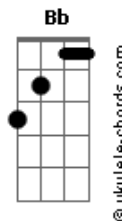

Gustavito - Flor Mimosa da Jurema

tom:

Intro: Gm Cm D7 Gm
D7 Gm D7 Gm

Gm Cm
Eu pedi a minha mãe jurema
D7 Gm
Uma flecha pra tomar a decisão

Gm Cm
Eu pedi a minha mãe jurema
D7 Gm
Para ela limpar meu coração

D7
Ela disse que sim
Gm
Mas tem uma condição

F C
É trabalhar pelo bem da natureza
Gm Bb Dm
Compartilhando cada fruto que ela dá

F C
Aprender a habitar essa beleza
Gm Bb Dm
Abençoando cada canto que chegar

A7 Dm
Flor mimosa da jurema
A7 Dm
Flor mimosa da jurema
A7 Dm
Flor mimosa da jurema
A7 Dm
Flor mimosa da jurema

Gm Cm

Acordes

Eu pedi a minha mãe jurema
D7 Gm
Para me ensinar a dizer não

D7
Ela disse que sim
Gm
Mas tem uma condição