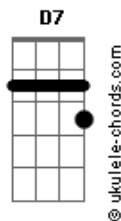

Gustavito - Flor Mimosa da Jurema

tom:

Intro: Gm Cm D7 Gm
D7 Gm D7 Gm

Gm Cm
Eu pedi a minha mãe jurema
D7 Gm
Uma flecha pra tomar a decisão

Gm Cm
Eu pedi a minha mãe jurema
D7 Gm
Para ela limpar meu coração

D7
Ela disse que sim
Gm
Mas tem uma condição

F C
É trabalhar pelo bem da natureza
Gm Bb Dm
Compartilhando cada fruto que ela dá

F C
Aprender a habitar essa beleza
Gm Bb Dm
Abençoando cada canto que chegar

A7 Dm
Flor mimosa da jurema
A7 Dm
Flor mimosa da jurema
A7 Dm
Flor mimosa da jurema
A7 Dm
Flor mimosa da jurema

Gm Cm

Acordes

Eu pedi a minha mãe jurema
D7 Gm
Para me ensinar a dizer não

D7
Ela disse que sim
Gm
Mas tem uma condição