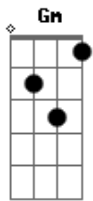

A7 Dm
Flor mimosa da jurema
A7 Dm
Flor mimosa da jurema
A7 Dm
Flor mimosa da jurema
A7 Dm
Flor mimosa da jurema

Eu pedi a minha mãe jurema
D7 Gm
Para me ensinar a dizer não

D7
Ela disse que sim
Gm
Mas tem uma condição

F C
É aceitar sua própria natureza
Ver a verdade em cada situação

F C
Compreender sua dor sua fraqueza
Gm Bb Dm
E ter coragem de rugir como um leão

A7 Dm
Flor mimosa da jurema
A7 Dm
Flor mimosa da jurema
A7 Dm
Flor mimosa da jurema
A7 Dm
Flor mimosa da jurema

Gm Cm
Eu pedi a minha mãe jurema
D7 Gm
Uma flecha pra tomar a decisão

D7
Ela disse que não
Gm
Vai seguir seu coração

[Final] Gm Cm D7 Gm
D7 Gm D7 Gm

Acordes

© ukulele-chords.com

© ukulele-chords.com

© ukulele-chords.com