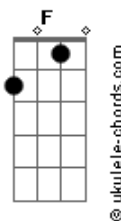

Gustavito - Flor Mimosa da Jurema

tom:

Intro: Gm Cm D7 Gm
D7 Gm D7 Gm

Gm Cm
Eu pedi a minha mãe jurema
D7 Gm
Uma flecha pra tomar a decisão

Gm Cm
Eu pedi a minha mãe jurema
D7 Gm
Para ela limpar meu coração

D7
Ela disse que sim
Gm
Mas tem uma condição

F C
É trabalhar pelo bem da natureza
Gm Bb Dm
Compartilhando cada fruto que ela dá

F C
Aprender a habitar essa beleza
Gm Bb Dm
Abençoando cada canto que chegar

A7 Dm
Flor mimosa da jurema
A7 Dm
Flor mimosa da jurema
A7 Dm
Flor mimosa da jurema
A7 Dm
Flor mimosa da jurema

Gm Cm

Acordes

Eu pedi a minha mãe jurema
D7 Gm
Para me ensinar a dizer não

D7
Ela disse que sim
Gm
Mas tem uma condição