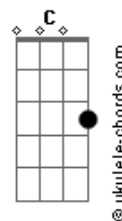

Gustavito - Flor Mimosa da Jurema

tom:

Intro: Gm Cm D7 Gm
D7 Gm D7 Gm

Gm Cm
Eu pedi a minha mãe jurema
D7 Gm
Uma flecha pra tomar a decisão

Gm Cm
Eu pedi a minha mãe jurema
D7 Gm
Para ela limpar meu coração

D7
Ela disse que sim
Gm
Mas tem uma condição

F C
É trabalhar pelo bem da natureza
Gm Bb Dm
Compartilhando cada fruto que ela dá

F C
Aprender a habitar essa beleza
Gm Bb Dm
Abençoando cada canto que chegar

A7 Dm
Flor mimosa da jurema
A7 Dm
Flor mimosa da jurema
A7 Dm
Flor mimosa da jurema
A7 Dm
Flor mimosa da jurema

Gm Cm

Acordes

Eu pedi a minha mãe jurema
D7 Gm
Para me ensinar a dizer não

D7
Ela disse que sim
Gm
Mas tem uma condição