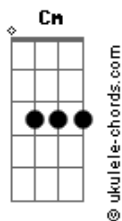

Gustavito - Flor Mimosa da Jurema

tom:

Intro: Gm Cm D7 Gm
D7 Gm D7 Gm

Gm Cm
Eu pedi a minha mãe jurema
D7 Gm
Uma flecha pra tomar a decisão

Gm Cm
Eu pedi a minha mãe jurema
D7 Gm
Para ela limpar meu coração

D7
Ela disse que sim
Gm
Mas tem uma condição

F C
É trabalhar pelo bem da natureza
Gm Bb Dm
Compartilhando cada fruto que ela dá

F C
Aprender a habitar essa beleza
Gm Bb Dm
Abençoando cada canto que chegar

A7 Dm
Flor mimosa da jurema
A7 Dm
Flor mimosa da jurema
A7 Dm
Flor mimosa da jurema
A7 Dm
Flor mimosa da jurema

Gm Cm

Acordes

Eu pedi a minha mãe jurema
D7 Gm
Para me ensinar a dizer não

D7
Ela disse que sim
Gm
Mas tem uma condição