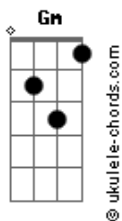

Gustavito - Flor Mimosa da Jurema

tom:

Intro: Gm Cm D7 Gm
D7 Gm D7 Gm

Gm Cm
Eu pedi a minha mãe jurema
D7 Gm
Uma flecha pra tomar a decisão

Gm Cm
Eu pedi a minha mãe jurema
D7 Gm
Para ela limpar meu coração

D7
Ela disse que sim
Gm
Mas tem uma condição

F C
É trabalhar pelo bem da natureza
Gm Bb Dm
Compartilhando cada fruto que ela dá

F C
Aprender a habitar essa beleza
Gm Bb Dm
Abençoando cada canto que chegar

A7 Dm
Flor mimosa da jurema
A7 Dm
Flor mimosa da jurema
A7 Dm
Flor mimosa da jurema
A7 Dm
Flor mimosa da jurema

Gm Cm

Acordes

Eu pedi a minha mãe jurema
D7 Gm
Para me ensinar a dizer não

D7
Ela disse que sim
Gm
Mas tem uma condição