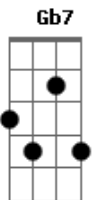

Gustavito Amaral - Metta

tom:

Intro: G(#11) ^D A7 Bm7 Gb7 G(#11) A7 D

G(#11) A7
 Conheci um velho sábio
 Bm7 Gb7
 Que ensinava a meditar
 G(#11) A7 D
 Respirar olhando as sensações

G(#11) A7
 e o meu próprio benefício
 Bm7 Gb7
 só irá multiplicar
 G(#11) A7 D
 Se ao final sempre cantar assim

G A7 Bm7 Gb7
 Que todos os seres sejam felizes
 G A7 Bm7 Gb7
 Que todos os seres vivam em paz

G D A7 D7
 Que todos os seres sintam amor
 Bm7 A G
 Incondicional

Em7 Gb7
 Todos, todos, todos
 Bm7 A
 Todos, todos
 G A7 D
 estando perto ou longe de nós
 G A7 D
 estando dentro ou fora de nós
 G D A7 D7
 Pequenos, gigantes, sábios ou não
 Bm7 A G
 todo ser merece o amor

Bm7 A G
 todo ser merece a paz
 Bm7 A G
 todo ser merece ser

Acordes

© ukulele-chords.com

© ukulele-chords.com

© ukulele-chords.com

© ukulele-chords.com

© ukulele-chords.com

© ukulele-chords.com