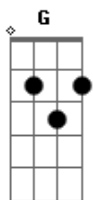

Gustavito Amaral - Metta

tom:

Intro: G(#11) ^D A7 Bm7 Gb7 G(#11) A7 D

G(#11) A7
Conheci um velho sábio
Bm7 Gb7
Que ensinava a meditar
G(#11) A7 D
Respirar olhando as sensações

G(#11) A7
e o meu próprio benefício
Bm7 Gb7
só irá multiplicar
G(#11) A7 D
Se ao final sempre cantar assim

G A7 Bm7 Gb7
Que todos os seres sejam felizes
G A7 Bm7 Gb7
Que todos os seres vivam em paz

G D A7 D7
Que todos os seres sintam amor
Bm7 A G
Incondicional

Em7 Gb7
Todos, todos, todos
Bm7 A
Todos, todos
G A7 D
estando perto ou longe de nós
G A7 D
estando dentro ou fora de nós
G D A7 D7
Pequenos, gigantes, sábios ou não
Bm7 A G
todo ser merece o amor

Bm7 A G
todo ser merece a paz
Bm7 A G
todo ser merece ser

Acordes

© ukulele-chords.com