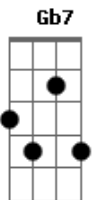

© ukulele-chords.com