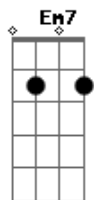

© ukulele-chords.com