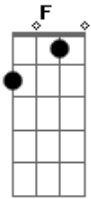

© ukulele-chords.com