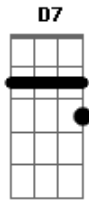

© ukulele-chords.com