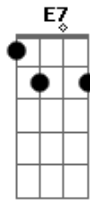

© ukulele-chords.com