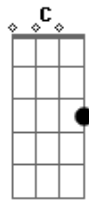

Guri Assis Brasil - Minha Guitarra

Tom: D
Intro: Am C D Am D C

Am
Ontem estava meio preocupado
D7
Com as despesas do mundo

E7(9#)
E com as contas que eu tinha pra pagar

Am
Quando no centro da cidade
D7
Na vitrine de uma loja

Um instrumento estava a me chamar

Minha guitarra, minha guitarra

D7
Olhei para o relógio

Para ver que horas eram
Am
Se faltava pouco tempo para ir pra casa tocar
Minha guitarra, minha guitarra

Am D7
Dei thau para os amigos do trabalho

Peguei o meu carro
E fui para o estúdio ensaiar E7 E7(9#)

Minha guitarra, Am C D
Am C D
Minha guitarra, Am C D
Minha guitarra, Am C D
Minha guitarra, Am C D

Acordes

© ukulele-chords.com

© ukulele-chords.com