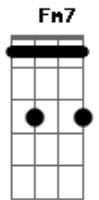

© ukulele-chords.com