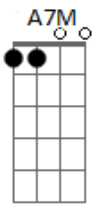

GUPE - Rotas de Fuga

tom:

E

[Refrão]

Já tentei entender qual é
A melhor saída pra situação
Até pensei em te contar
Das rotas de fuga do meu coração
Já tentei entender qual é
A melhor saída pra situação
Até pensei em te ligar
Com você eu sou minha melhor versão

[Primeira Parte]

Esteja onde estiver
Mesmo que não dê pé
Gosto de pensar que a gente vai se ver
Vou fazer por merecer
Se (a mar)é mudar eu mudo por você
Qual a chance de encontrar alguém assim?
Probabilidade baixa
Olha como a gente encaixou

[Refrão]

Já tentei entender qual é
A melhor saída pra situação
Até pensei em te contar

Acordes

© ukulele-chords.com