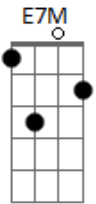

© ukulele-chords.com