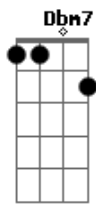

[Refrão]

Já tentei entender qual é
 A melhor saída pra situação
 Até pensei em te contar

Acordes

© ukulele-chords.com

© ukulele-chords.com

© ukulele-chords.com

© ukulele-chords.com

© ukulele-chords.com

© ukulele-chords.com

Das rotas de fuga do meu coração
 Já tentei entender qual é
 A melhor saída pra situação
 Até pensei em te ligar
 Com você eu sou minha melhor versão

[Segunda Parte]

Esteja onde estiver
 Mesmo que não dê pé
 Gosto de pensar que a gente vai se ver
 Vou fazer por merecer
 Se (a mar)é mudar eu mudo por você
 Qual a chance de encontrar alguém assim?
 Probabilidade baixa
 Olha como a gente encaixou