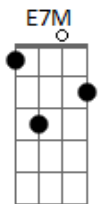

GUPE - Quase Amor (part. Ivyson)

tom:

Não é porque acabou que a gente deu errado
Aqui dentro ainda tem tanto de você
Guardei nós dois pra outro beijo inesperado
O que que eu faço com a vontade?

Saudade só vem
Quando você quer o que não tem
Sinal que o passado te fez bem
Que falta faz você

Sabe quem me dera
Se o timing da sua vida fosse igual o meu
Na soma dos opostos quando bate a vera
A gente é o improvável que aconteceu
Só não durou

Quem me dera
Se o timing da sua vida fosse igual o meu
Na soma dos opostos quando bate a vera
A gente é o improvável que aconteceu
Só não durou

Não é porque acabou que a gente deu errado
Aqui dentro ainda tem tanto de você
Guardei nós dois pra outro beijo inesperado

O que que eu faço com a vontade?

Saudade só vem
Quando você quer o que não tem
Sinal que o passado te fez bem
Que falta faz você

Sabe quem me dera
Se o timing da sua vida fosse igual o meu
Na soma dos opostos quando bate a vera
A gente é o improvável que aconteceu
Só não durou

Quem me dera
Se o timing da sua vida fosse igual o meu
Na soma dos opostos quando bate a vera
A gente é o improvável que aconteceu
Só não durou

Bateu na trave
O nosso quase amor
Bateu no trave
Virou um caos, amor
Bateu na trave
O nosso quase amor
Bateu na trave
Virou saudade

Acordes

© ukulele-chords.com