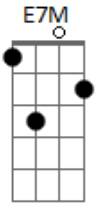

© ukulele-chords.com