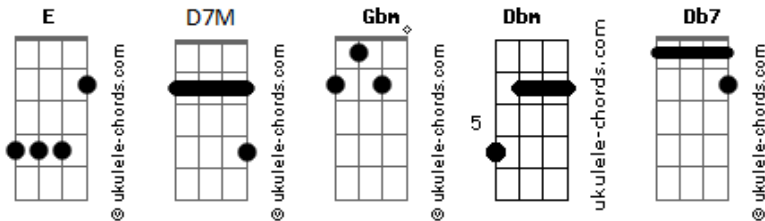

GUPE - Deu Bom

tom:
Gbm

Eu viajei no teu sorriso
 Parei no céu do teu olhar
 Não sei se é isso é o paraíso
 Mas é aí que eu vou ficar
 To de mudança pro beijo dela, ela nem sabe
 Guardei na mala o meu amor, será que cabe?
 Nessas visitas nada temporárias eu vou ficando pro resto da vida

[Pré-Refrão]

Como é que pode ser tão linda assim
 Pra despertar o infinito em mim
 Só você
 Só você
 Aí já sabe a gente deu bom

[Refrão]

Deu bom a gente tá virando amor
 Deu bom a história que mau começou
 Deu bom as coisas que não tem explicação
 A gente sente
 Sinal que deu bom
 Deu bom a gente tá virando amor
 Deu bom a história que mau começou
 Deu bom as coisas que não tem explicação
 A gente sente

Sinal que deu bom

Acordes

(Gbm Dbm D7M Db7 Db7)

Eu viajei no teu sorriso
 Parei no céu do teu olhar
 Não sei se é isso é o paraíso
 Mas é aí que eu vou ficar
 To de mudança pro beijo dela, ela nem sabe
 Guardei na mala o meu amor, será que cabe?
 Nessas visitas nada temporárias eu vou ficando pro resto da vida