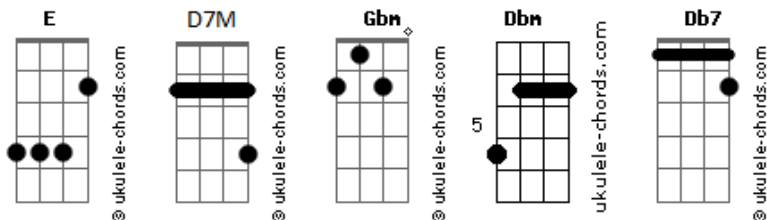

GUPE - Deu Bom

tom:
Gbm

Eu viajei no teu sorriso
 Parei no céu do teu olhar
 Não sei se é isso é o paraíso
 Mas é aí que eu vou ficar
 To de mudança pro beijo dela, ela nem sabe
 Guardei na mala o meu amor, será que cabe?
 Nessas visitas nada temporárias eu vou ficando pro resto da vida

[Pré-Refrão]

Como é que pode ser tão linda assim
 Pra despertar o infinito em mim
 Só você
 Só você
 Aí já sabe a gente deu bom

[Refrão]

Deu bom a gente tá virando amor
 Deu bom a história que mau começou
 Deu bom as coisas que não tem explicação
 A gente sente
 Sinal que deu bom
 Deu bom a gente tá virando amor
 Deu bom a história que mau começou
 Deu bom as coisas que não tem explicação
 A gente sente

Sinal que deu bom

Acordes

(Gbm Dbm D7M Db7 Db7)

Eu viajei no teu sorriso
 Parei no céu do teu olhar
 Não sei se é isso é o paraíso
 Mas é aí que eu vou ficar
 To de mudança pro beijo dela, ela nem sabe
 Guardei na mala o meu amor, será que cabe?
 Nessas visitas nada temporárias eu vou ficando pro resto da vida