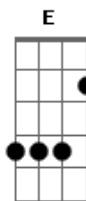

© ukulele-chords.com