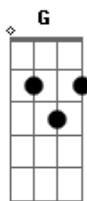

Guns N' Roses - Word Up

Tom: G

RPT X8

Cifra: Bruno Palermo - Guitarrista da Banda Crazy Bone

Simbolos:

- FB - FEEDBACK
- SL - SLIDE
- AH - PINCHED HARMONIC
- > - ACCENT
- PS - PICK SCRAPE
- PO - PULL OFF
- BU - BEND UP
- LD - RELEASE BEND

FB

Intro: GUITARRRA:

SL

SOLO:

BU LD BU LD PO PH SL PH PH PH BU LD SL SL SL

BU BU SL SL

GUITARRA RIFF:

SL

BU BU BU BU LD

SL SL

LD BU MU BU LD

SL

PO BU PO BU

SL

SL SL SL SL

PS SL SL

BU SL SL SL BU

SL SL BU BU LD PO SL

> > > > RPT X4 > > > RePeTe 8x

SL

SL

RPT X4

É isso ae... um abração pros cara de Garça - SP!!!
BANDA CRAZY BONE!!!

Acordes