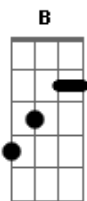

© ukulele-chords.com