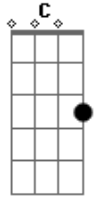

© ukulele-chords.com