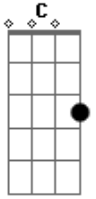

© ukulele-chords.com