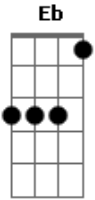

Guns N' Roses - Rocket Queen

Tom: **D**

Guitarra 1 e 2

Afinação: **E_b A_b D_b G_b B_b E_b**

Guitarra 1 = Guitarra Solo

Guitarra 2 = Guitarra base

Intro: Guitarra 2

Slide (solo):

Guitarra 1

Guitarra 2

Guitarra 2

Guitarra 1 e 2

Guitarra 1

Guitarra 2

Guitarra 1 e 2

Guitarra 1 e 2

Guitarra 1

Guitarra 1 e 2

Guitarra 1 e 2

Guitarra 1 e 2

Outro:

Guitarra 1

Acordes

© ukulele-chords.com