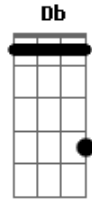

© ukulele-chords.com