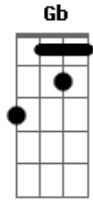

© ukulele-chords.com