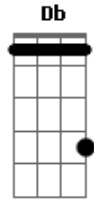

© ukulele-chords.com