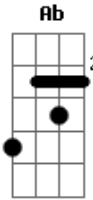

© ukulele-chords.com