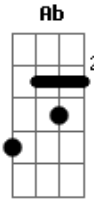

© ukulele-chords.com