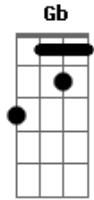

© ukulele-chords.com