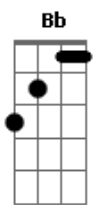

© ukulele-chords.com