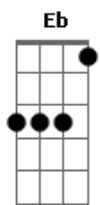

© ukulele-chords.com