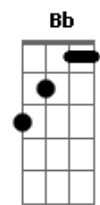

© ukulele-chords.com