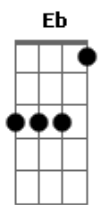

© ukulele-chords.com