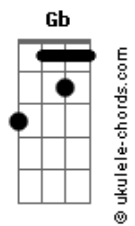

Knock, knock, knockin' on heaven's door

Oh-oh, hey, hey, yeah

Knock, knock, knockin' on heaven's door

C
Knock, knock, knockin' on heaven's door

Oh-oh, hey, hey, yeah

Knock, knock, knockin' on heaven's door

G
Knock, knock, knockin' on heaven's door
Oh-oh, hey, hey, yeah

Knock, knock, knockin' on heaven's door

G   **D**   **C**
Knock, knock, knockin' on heaven's door

G   **D**   **C**
Knock, knock, knockin' on heaven's door

G   **D**   **C**
Knock, knock, knockin' on heaven's door

G   **D**   **C**
Knock, knock, knockin' on heaven's door

E NO FINAL DE CADA FRASE TOCA

FARIAÇÃO NO POWER CODERS DE **G D C** X2 PARA BAXO

? ? ? ? ? ? ? ?

X X X X X X X X

E NAS DUAS ULTEMAS ESTROFES

Acordes

ukulele-chords.com