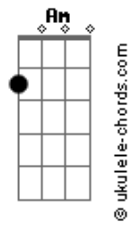

ukulele-chords.com