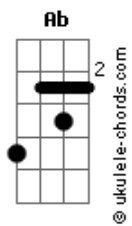

ukulele-chords.com