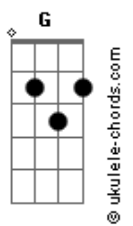

ukulele-chords.com