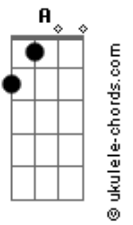

ukulele-chords.com