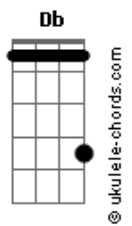

ukulele-chords.com