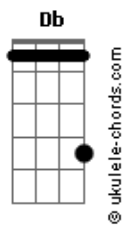

Guns N' Roses - Knockin' On Heaven's Door

Tom: Gb

(com acordes na forma de G)

Afinação: Eb Ab Db Gb Bb Eb Intro

PARTE 1 DE 4

PARTE 2

PARTE 3

PARTE 4

? ? ? ? ? ? ? ?

X X X X X X X X

E NAS DUAS ULTEMAS ESTROFES

Acordes

ukulele-chords.com

ukulele-chords.com

ukulele-chords.com

ukulele-chords.com