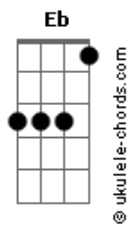

ukulele-chords.com