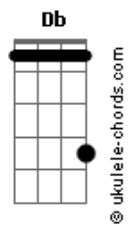

ukulele-chords.com