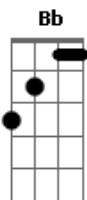

Guns N' Roses - Knockin' On Heaven's Door

Tom: **G**

(base do primeiro solo) **G D C**

(afinação da guitarra 1/2 tom abaixo)

E|--> eb
B|--> Bb
G|--> Gb
D|--> Db
A|--> Ab
E|--> Eb

(solo 1)

(parte 1)

(parte 2)

(parte 4)

(refrão)

(ritmo especial pra power chords)

(solo 2) **G D C**

(parte 1) **G D C** : ?

(parte 1)

(parte 2) C: ??xx ??x xx

(parte 2)

G **D** **Am**
Mama, take this badge from me

G **D** **C**
I can't use it anymore

G **D** **C**
It's getting dark too dark to see

G **D** **C**
Feels like I'm knockin' on heaven's door

(segunda parte)

(ritmo - começar tocando duas vezes pra baixo em cada power chord)

(**G D C**)

(segue fazendo variações no power chord de **C**)

(sugestões)

? xx ?? xx ? x xx ??

(refrão) **G D C**
(ritmo - como foi ensinado na segunda parte da intro)

(letra)

Acordes

© ukulele-chords.com