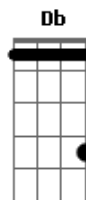

© ukulele-chords.com