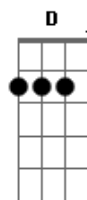

© ukulele-chords.com