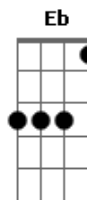

© ukulele-chords.com