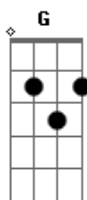

Guns N' Roses - Knockin' On Heaven's Door

Tom: **G**

(base do primeiro solo) **G D C**

(afinação da guitarra 1/2 tom abaixo)

E|--> eb
B|--> Bb
G|--> Gb
D|--> Db
A|--> Ab
E|--> Eb

(solo 1)

(parte 1)

(parte 2)

(parte 4)

(refrão)

(ritmo especial pra power chords)

(solo 2) **G D C**

(parte 1) **G D C** : ?

(parte 1)

(parte 2) C: ??xx ??x xx

(parte 2)

G **D** **Am**
Mama, take this badge from me

G **D** **C**
I can't use it anymore

G **D** **C**
It's getting dark too dark to see

G **D** **C**
Feels like I'm knockin' on heaven's door

(segunda parte)

(ritmo - começar tocando duas vezes pra baixo em cada power chord)

(**G D C**)

(segue fazendo variações no power chord de **C**)

(sugestões)

? xx ?? xx ? x xx ??

(refrão) **G D C**
(ritmo - como foi ensinado na segunda parte da intro)

(letra)

Acordes

© ukulele-chords.com