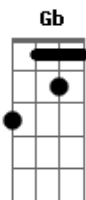

© ukulele-chords.com