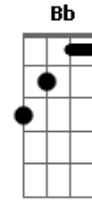

© ukulele-chords.com