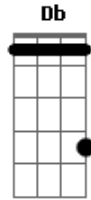

© ukulele-chords.com