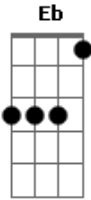

Guns N' Roses - Better

Tom: **G**

Ponte:

Afinação: **E_b A_b D_b G_b B_b E_b**

Palm muted riff

Afinação: **E_b B_b G_b D_b A_b D_b** - 1/2 tom

Riff 2 da Ponte

Intro:

Riff 3 da Ponte

Riff Principal:

Pré-Refrão:

Solo Principal:

Refrão:

Acordes

© ukulele-chords.com

© ukulele-chords.com

© ukulele-chords.com

© ukulele-chords.com

© ukulele-chords.com

© ukulele-chords.com