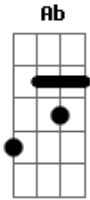

Guns N' Roses - Better

Tom: **G**

Ponte:

Afinação: **E_b A_b D_b G_b B_b E_b**

Palm muted riff

Afinação: **E_b B_b G_b D_b A_b D_b** - 1/2 tom

Riff 2 da Ponte

Intro:

Riff 3 da Ponte

Riff Principal:

Pré-Refrão:

Solo Principal:

Refrão:

Acordes

© ukulele-chords.com

© ukulele-chords.com