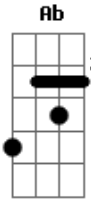

© ukulele-chords.com