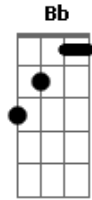

© ukulele-chords.com