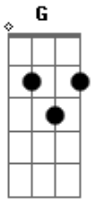

Guns N' Roses - Better

Tom: **G**

Ponte:

Afinação: **E_b A_b D_b G_b B_b E_b**

Palm muted riff

Afinação: **E_b B_b G_b D_b A_b D_b** - 1/2 tom

Riff 2 da Ponte

Intro:

Riff 3 da Ponte

Riff Principal:

Pré-Refrão:

Solo Principal:

Refrão:

Acordes

© ukulele-chords.com

© ukulele-chords.com