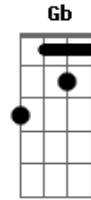

© ukulele-chords.com