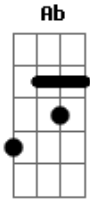

© ukulele-chords.com