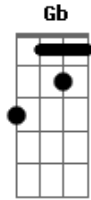

© ukulele-chords.com