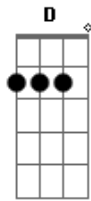

© ukulele-chords.com