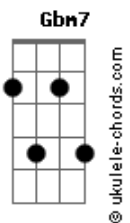

Guizão Drumond - Cantinho

tom:

Intro: E7M E

E7M Gbm7
Peço ao meu Senhor força pra trabalhar

Am7 B7 E7M
A fé pra acreditar, a luz pra ver

E7M Gbm7
Peço ao nosso amor pra sempre perdoar

Am7 B7 E7M
Pra reconsiderar, compreender

E7 A7M Am7 E7M
Meu cantinho sem você

E7 A7M Am7 E7M
Tão vazio, vem me ver

E7M Gbm7
Todo dia a gente enfrenta um leão

Acordes

Am7 B7 E7M
E a cada provação, vamos crescer
E7M Gbm7
Que sejamos corpo alma e coração
Am7 B7 E7M E7
Caráter, comunhão, eternamente

E7 A7M Am7 E7M
Meu cantinho sem você
E7 A7M Am7 E7M E7
Tão vazio, vem me ver

E7 A7M Am7 E7M
Meu cantinho sem você
E7 A7M Am7 E7M
Tão vazio, vem me ver

[Final] E7M