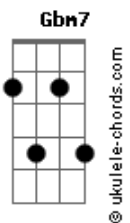

# Guizão Drumond - Cantinho

tom:

Intro: E7M E

E7M Gbm7  
Peço ao meu Senhor força pra trabalhar

Am7 B7 E7M  
A fé pra acreditar, a luz pra ver

E7M Gbm7  
Peço ao nosso amor pra sempre perdoar

Am7 B7 E7M  
Pra reconsiderar, compreender

E7 A7M Am7 E7M  
Meu cantinho sem você

E7 A7M Am7 E7M  
Tão vazio, vem me ver

E7M Gbm7  
Todo dia a gente enfrenta um leão

## Acordes

Am7 B7 E7M  
E a cada provação, vamos crescer  
E7M Gbm7  
Que sejamos corpo alma e coração  
Am7 B7 E7M E7  
Caráter, comunhão, eternamente

E7 A7M Am7 E7M  
Meu cantinho sem você  
E7 A7M Am7 E7M E7  
Tão vazio, vem me ver