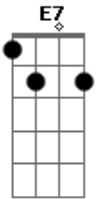

© ukulele-chords.com

De España

Am Dm
Han cambiado las cositas, ahora que lo dices

F E
He empeñado' mi vida pa' curar mis cicatrices

Am Dm
Colombiana currando de la noche a la mañana

F E
¿Pa' pies y pompea? Ese culo colombiana

Am Dm
Vallecana la gente me para en la castellana

F E
Dulce pero crunchy como crema catalana

Am Dm
Rompiendo las cuerdas de mi guitarra me coloco

F E
La mano al corazón por mi gitana

Am Dm
Sé que el tiempo es invernal

F E E7
Caliéntame el alma con agua y mezcal

Am Dm F
Te he visto en el vendaval bailando jacaranda

E
¿Y a nua a la nubel?

E7
De España

Am Dm F
Me he vuelto a enamorar

E E7
Del tiempo invernal

Parapa papapapa
Papapapapapa

Con agua y mezcal
Me he vuelto a enamorar