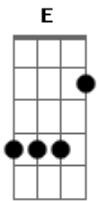

© ukulele-chords.com