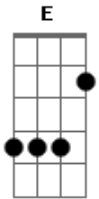

© ukulele-chords.com