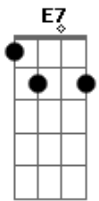

© ukulele-chords.com

De España

Am Dm
Han cambiado las cositas, ahora que lo dices

F E
He empeñado' mi vida pa' curar mis cicatrices

Am Dm
Colombiana currando de la noche a la mañana

F E
¿Pa' pies y pompea? Ese culo colombiana

Am Dm
Vallecana la gente me para en la castellana

F E
Dulce pero crunchy como crema catalana

Am Dm
Rompiendo las cuerdas de mi guitarra me coloco

F E
La mano al corazón por mi gitana

Am Dm
Sé que el tiempo es invernal

F E E7
Caliéntame el alma con agua y mezcal

Am Dm F
Te he visto en el vendaval bailando jacaranda

E
¿Y a nua a la nubel?

E7
De España

Am Dm F
Me he vuelto a enamorar

E E7
Del tiempo invernal

Parapa papapapa

Papapapapapa

Con agua y mezcal

Me he vuelto a enamorar