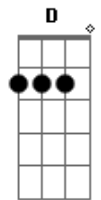

Guitardo - Chance

Tom: G

Violão - introdução

Obs:

Em - x7x077

D#9(#5) - X6X077

D - X5X077

D Em G A
Quando a solidão se apossar do seu coração
Em D#9(#5) D A C
E escurecer e anoitecer , então
F7 Em7 Eb7
Presta atenção, no tempo que a gente perdeu

D
Você e eu
C D
E dá uma chance
G D
Pro sol brilhar outra vez
C D
E dá uma chance
G D
Pra mim e pra você

G Bm Em D
E dá uma chance pra eu te conhecer
G Bm Em D

E dá uma chance, pra conquistar você

SOLO (G, Bm, Em, D)
Repete Intro

D Em
Quando a escuridão
G A
Perturbar o seu coração
Em D#9(#5) D A C
E entristecer e enraivecer, em vão
F7 Em7 Eb7
Presta atenção, no tempo que a gente perdeu
D
Você e eu

C D
E dá uma chance
G D
Pro sol brilhar outra vez
C D
E dá uma chance
G D
Pra mim e pra você

G Bm Em D
E dá uma chance pra eu te conhecer
G Bm Em D
E dá uma chance, pra conquistar você

GUITARRA: (A,B,C,D,E,F#,G,C,D,E,F#,A,G)

G Bm Em D
E dá uma chance pra eu te conhecer
G Bm Em D
E dá uma chance, pra conquistar você

FIM

Acordes

© ukelele-chords.com