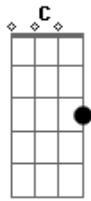

Guiomar Victor - Pai Segura a Minhas Mãos

Tom: G
Intro: C G D G D

G D
Pai, segura as minhas mãos
D G
Pai, segura as minhas mãos
G C
Tenho medo de cair
D
Oh pai, não deixa não!
G D
Segura as minhas mãos!

G D
Pai, o mundo é tenebroso
D G
Nele só tem ilusão
G C
Tenho medo de cair
D
Oh pai, não deixa não!
G D

Segura as minhas mãos!

G D
Pai, o inimigo é tão cruel
D G
Ele quer me ver no chão
G C
Tenho medo de cair
D
Oh pai, não deixa não!
G D
Segura as minhas mãos!

G D
Pai, as lutas são tão grandes
D G
Mas eu sei que vou vencer
G C
Estou seguro em suas mãos
D G
E pelo teu poder eu não vou perecer

Repete intro: C G D G D

Acordes

© ukulele-chords.com

© ukulele-chords.com