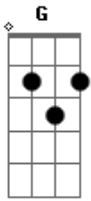

Guina Trindade - Totalmente

Tom: **G**
Intro: **Em**

Em **D** **C**
D **Em**
Mais que o som da minha voz eu preciso te ouvir
D **Em** **D** **C**
Mais que o ar que eu respiro eu dependo de ti
D **C**
Quero me derramar
D **Em**
Quero me entregar

D **C**
Totalmente ao teu agir
C **D** **Em**
G
Totalmente , totalmente , totalmente, totalmente
C **D** **Em**
G
Totalmente , totalmente , totalmente, totalmente
C **Em** **D** **C**
Todavia seja feita a tua vontade em mim
D **Em** **C**
Eu me rendo ao seu amor

Acordes

© ukulele-chords.com