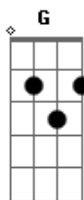

© ukulele-chords.com