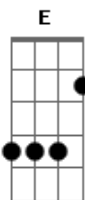

© ukulele-chords.com