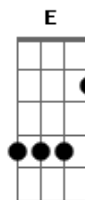

© ukulele-chords.com