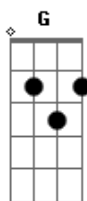

Guillermo Cotos - En Tu Regazo

tom:
G Am7 Em7 Em7
Cuando cada día voy a trabajar
Vos me mirás, me saludás
G Am7 Em7 Em7
Yo paso apurado, miro tu reloj
Me recordás que Dios esta
Em Em Em Em
En tu regazo, me abre sus brazos
Me lo dás porque me amás
C B7 Em A7
Santa María, señora mía
Te consagro mi templo de amor
G Am7 Em7 Em7

Y si alguna pena me hace dudar
Me consolás, me acariciás
G Am7 Em7 Em7
Entro a tu casa, se abre una puerta
Y ahí esta quien me ama más
En tu regazo
G Am7 Em7 Em7
Cuanto de mi vida, cuanto de mi fe
Pasa por vos y por tu Amor
G Am7 Em7 Em7
El agua, el fuego, el óleo, el perdón
La comunión con mi Señor
Que en tu regazo

Acordes