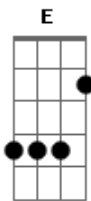

# Guill - Akai Ito

tom:

Intro: Am C F E

Am C F E  
Do nada, do nada, foi do nada que eu te conheci

Am C  
Foi do nada que eu te vi

F E  
Eu te vi, eu sorri

Am C  
Foi do nada que eu senti

F  
Alguna coisa me puxando

E  
Arrastando me levando

Am C  
Quando eu vi eu já estava lá

F E  
Conversando, contando, tudo que eu podia falar

Am C  
Oh meu Deus, me envolvi

F E  
Nas garras do amor mais uma vez eu caí

Am C F E  
E foi do nada, do nada, foi do nada que eu te conheci

F E  
Não demorou muito para te encontrar

Am  
O trabalho foi bem feito

C  
O fio era forte

F  
Por isso deu certo

E Am  
Ele me mostrou meu Norte