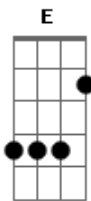

Guill - Akai Ito

tom:

Intro: Am C F E

Am C F E
Do nada, do nada, foi do nada que eu te conheci

Am C
Foi do nada que eu te vi

F E
Eu te vi, eu sorri

Am C
Foi do nada que eu senti

F
Alguma coisa me puxando

E
Arrastando me levando

Am C
Quando eu vi eu já estava lá

F E
Conversando, contando, tudo que eu podia falar

Am C
Oh meu Deus, me envolvi

F E
Nas garras do amor mais uma vez eu caí

Am C F E
E foi do nada, do nada, foi do nada que eu te conheci

Am
O trabalho foi bem feito

C
O fio era forte

F
Por isso deu certo

E Am
Ele me mostrou meu Norte

Acordes

© ukulele-chords.com

© ukulele-chords.com

© ukulele-chords.com