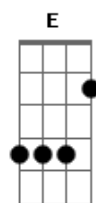

GuiLima - Creio em Deus

Tom: D
Intro: G7M Bm7 G7M Bm7

G7M Bm7
Eu sei, o inimigo está perto
G7M Bm7
Não sei, qual o fim desse deserto
G7M Bm7
Foi Deus quem preparou o caminho
G7M A7
E o que fazer ? E o que fazer?

G7M Gbm7
Se o mar não se abrir ? Não posso desistir
B7 B
Existe esperança

G7M Gbm7
Se as portas se fecharem? Não posso desistir
B7 B
Creio em Deus

[Solo] G7M Gbm7 B7 B
G7M Gbm7 B7 B

G7M Gbm7
Se o mar não se abrir ? Não posso desistir
B7 B
Existe esperança

G7M Gbm7
Se as portas se fecharem? Não posso desistir
B7 B
Creio em Deus

Acordes

© ukulele-chords.com

© ukulele-chords.com

© ukulele-chords.com

© ukulele-chords.com

© ukulele-chords.com

© ukulele-chords.com