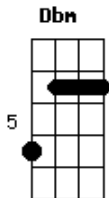

© ukulele-chords.com