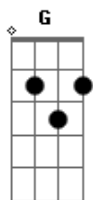

# Guilherme Souza - 70X7

tom:

Intro: G Bm7 A  
G Bm7 A Bm7

Quebra este coração de pedra que herdei

Que se perde na questão entre a graça e a lei

Eu aprendi que o teu coração é perdoador

Do princípio ao fim

Tua bandeira é o amor

Me ensina a perdoar quem me feriu

Me ajuda a pedir perdão quando eu ferir

( G A Bm7 D Bm7 )

Quero ter a compaixão que o teu filho demonstrou

Pois só recebe o perdão quem muito perdoou

Eu entendi que a minha ofensa ele levou

Pra revelar a misericórdia do senhor

Me ensina a perdoar quem me feriu

Me ajuda a pedir perdão quando eu ferir

Me ensina a perdoar quem me feriu

Me ajuda a pedir perdão quando eu ferir

70X7 se preciso for

0 perdão que eu recebo é o perdão que eu dou

## Acordes

A D

G

Em7 Bm7

© ukulele-chords.com

© ukulele-chords.com

© ukulele-chords.com

© ukulele-chords.com