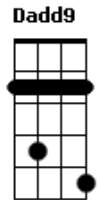

© ukulele-chords.com