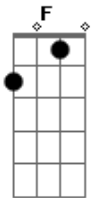

Guilherme Silva - Prepara o Laço Que Ela Vem

tom:

Intro: **Dm** **F**
[Refrão]
Prepara o **Dm** laço, joga nela
Bb
E puxa puxa puxa puxa
F
Que ela vem, dá um trato nela
C
Chama de meu bem
A7
Leva ela pra casa
Dm
E faz nhem nhem

[Primeira Parte]

Regulei o meu **Bb** som
F
Tô a fim de muer
C
Quero cair na farra
A7 **Dm**
Hoje eu quero e beber
Quando chegar o fim de semana
Bb
Já fico

Querendo um lugar pra dança
Quando vejo uma gata charmosa
C **A7** **Dm**
Já fico de olho querendo dançar

[Refrão]

Prepara o laço, joga nela
Bb
E puxa puxa puxa puxa
F
Que ela vem, dá um trato nela
C
Chama de meu bem
A7
Leva ela pra casa
Dm
E faz nhem nhem

Huou huou

Prepara o laço, joga nela
Bb
E puxa puxa puxa puxa
F
Que ela vem, dá um trato nela
C
Chama de meu bem
A7
Leva ela pra casa
Dm
E faz nhem nhem

Acordes

© ukulele-chords.com