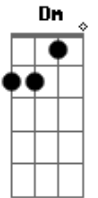

© ukulele-chords.com