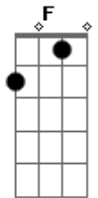

Guilherme Silva - Prepara o Laço Que Ela Vem

tom:

Intro: **Dm** **F**

[Refrão]

Dm
Prepara o laço, joga nela
Bb
E puxa puxa puxa puxa
F
Que ela vem, dá um trato nela
C
Chama de meu bem
A7
Leva ela pra casa
Dm
E faz nhem nhem

[Primeira Parte]

Bb
Regulei o meu som
F
Tô a fim de muer
C
Quero cair na farra
A7 **Dm**
Hoje eu quero e beber

Quando chegar o fim de semana
Bb
Já fico

Querendo um lugar pra dança

Quando vejo uma gata charmosa
C **A7** **Dm**
Já fico de olho querendo dançar

[Refrão]

Prepara o laço, joga nela
Bb
E puxa puxa puxa puxa
F
Que ela vem, dá um trato nela
C
Chama de meu bem
A7
Leva ela pra casa
Dm
E faz nhem nhem

Huou huou

Prepara o laço, joga nela
Bb
E puxa puxa puxa puxa
F
Que ela vem, dá um trato nela
C
Chama de meu bem
A7
Leva ela pra casa
Dm
E faz nhem nhem

Acordes

© ukulele-chords.com