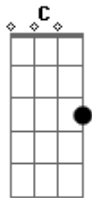

© ukulele-chords.com