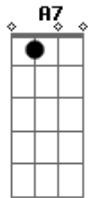

© ukulele-chords.com