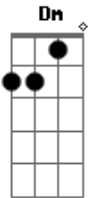

© ukulele-chords.com