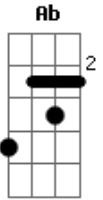

© ukulele-chords.com