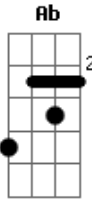

© ukulele-chords.com